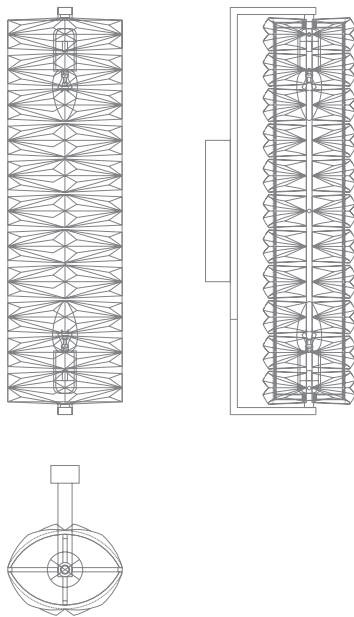

RUMBA W1053.2 CHROME

RUMBA W1053.2 CHROME	↓	↗	||→	💡
	170	575	210	E14 x 40W x 2 pcs