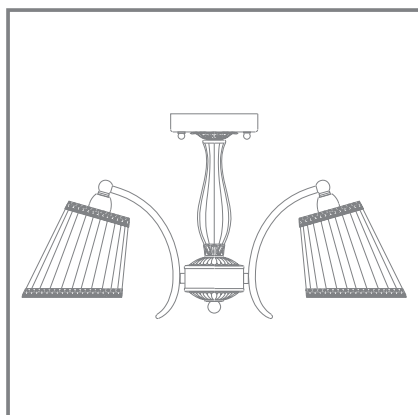

FIRM0 145.3 IVORY	↓	∅	↕ max	💡
	260	500	280	E14 x 60W x 3 pcs

FIRM0 145.5 IVORY