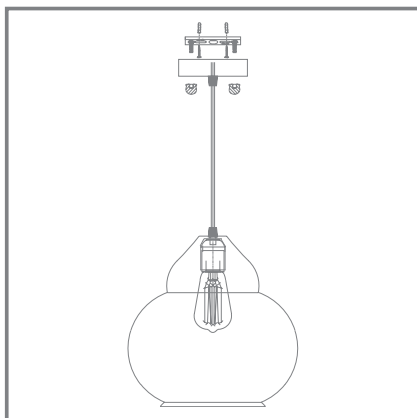

Bristol

IMAGINE

.... AIRY LIKE SOAPY BUBBLES!

* V I N T A G E B U L B S A R E I N C L U D E D

Ashanti

ASHANTI 1251.1

ASHANTI 1251.1	↓	∅	↕ min	↕ max	💡
	360	315	410	1420	E27 x 40W x 1 pcs

ASHANTI 1252.1