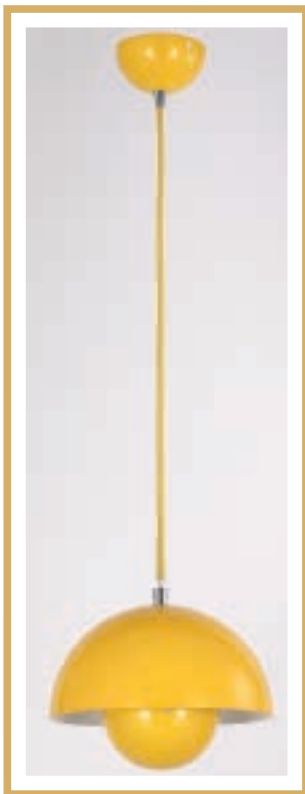

NARNI 1943.1	↓	∅	↑↓ min	↑↓ max	💡
	220	300	270	1220	E27 x 60W x 1 pcs

NARNI 197.1
BIANCO

NARNI 197.1 BLU

NARNI 197.1
GIALLO

NARNI 197.1 NERO

Narni

L U C I A T U C C I

NARNI 197.1
ROSSO