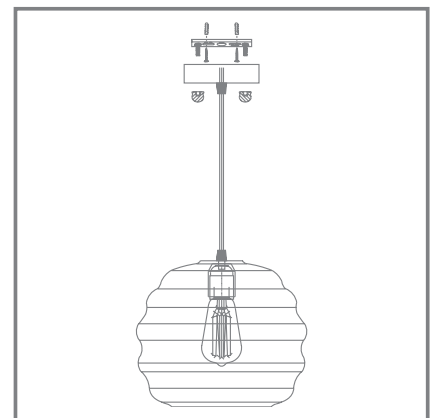

ASHANTI 1255.1

ASHANTI 1255.1	↓	∅	↑↓ min	↑↓ max	💡
	175	255	225	1250	E27 x 40W x 1 pcs

ASHANTI 1256.1

ASHANTI 1256.1	↓	∅	↑↓ min	↑↓ max	💡
	305	325	355	1370	E27 x 40W x 1 pcs

ASHANTI 1257.1

ASHANTI 1257.1	↓	∅	↑↓ min	↑↓ max	💡
	355	305	405	1400	E27 x 40W x 1 pcs