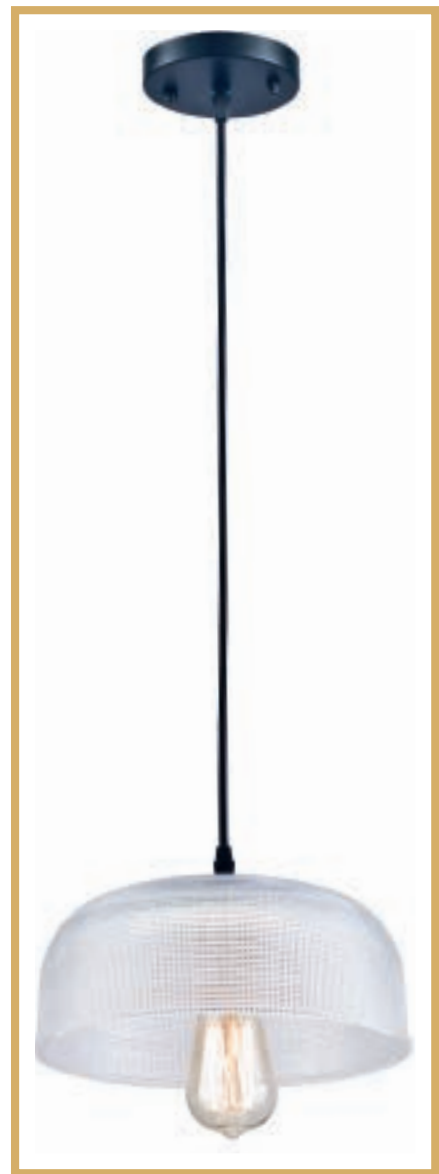

ASHANTI 1252.1

ASHANTI 1252.1	↓	∅	↕ min	↕ max	💡
	145	265	195	1220	E27 x 40W x 1 pcs