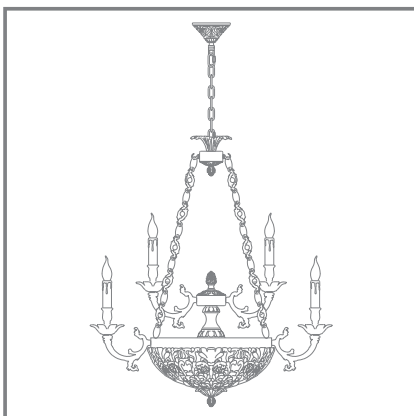

FIRENZE 1780.6 ANTIQUE GOLD

FIRENZE 1780.6	↓	∅	↑↓ min	↑↓ max	💡
	500	660	680	940	E14 x 40W x 6 pcs

FIRENZE W 1780.2
ANTIQUE GOLD

FIRENZE W1780.2	↓	↗	⇒	💡
	365	360	250	E14 x 40W x 2 pcs

FIRENZE 1781.15.3
ANTIQUE GOLD