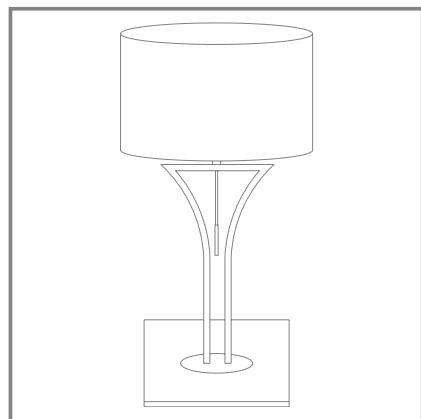

↓
1660

∅
350

💡
E27 x 60W x 1 pcs

BRISTOL F892.1

BRISTOL F892.1	↓	∅	💡
	1620	500	E27 x 60W x 1 pcs

BRISTOL T892.1

BRISTOL T892.1	↓	∅	💡
	590	320	E27 x 60W x 1 pcs

TWENTY ONE