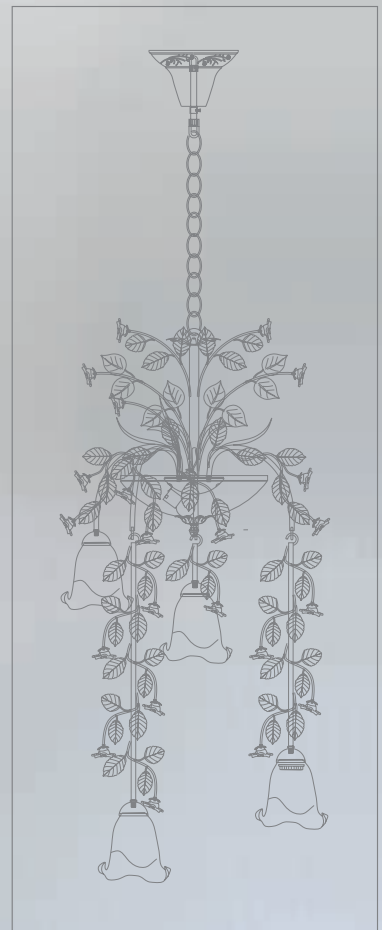

FIORI DI ROSE | 13.6.3

FIORI DI ROSE 113.6.3	↓	∅	↑ min	↑ max	💡
	1080	600	1270	1670	E27 x 60W x 9 pcs