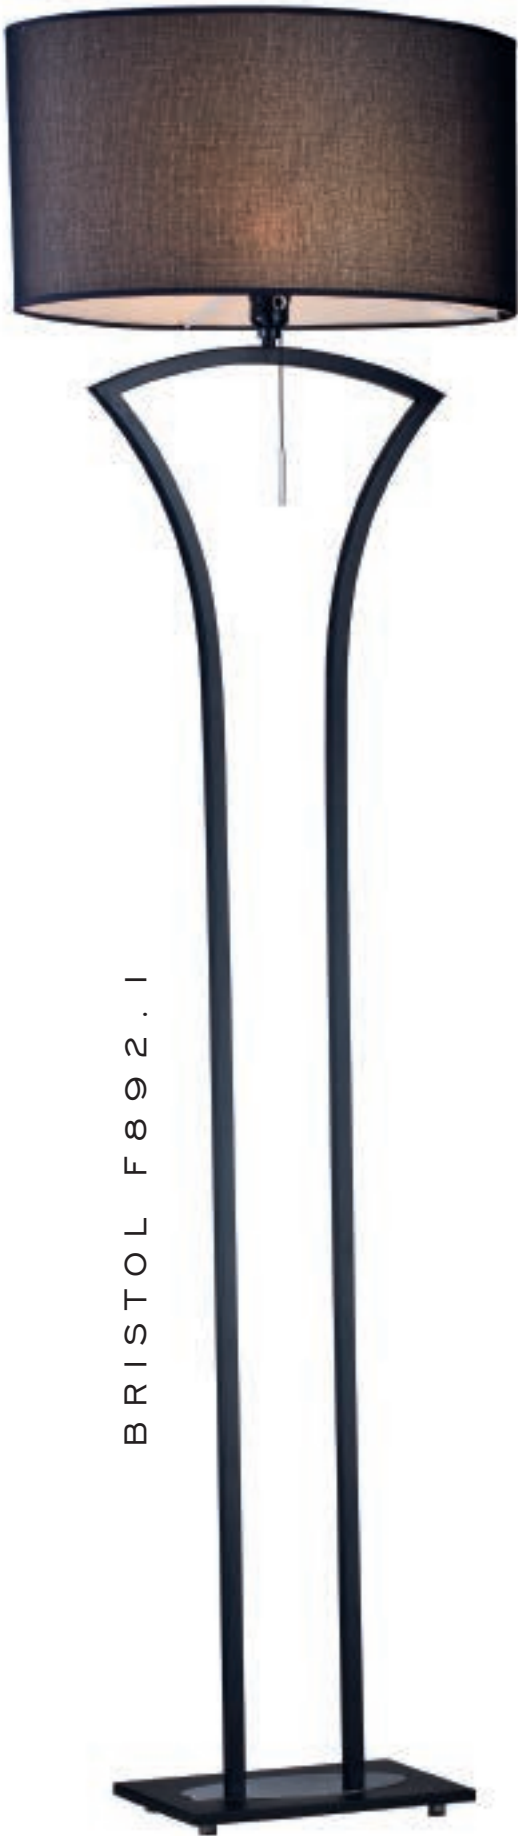

BRISTOL F892.1

BRISTOL F892.1	↓	∅	💡
	1620	500	E27 x 60W x 1 pcs