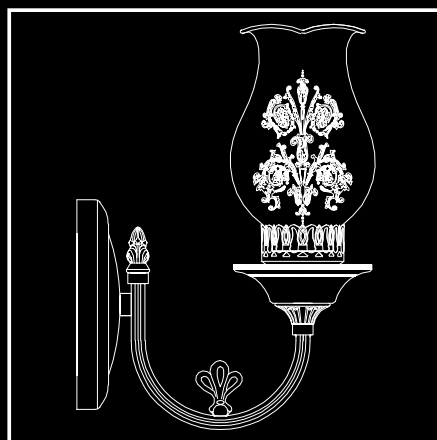

VETRALLA W180.1 IVORY	↓	↗	⇒	💡
	300	110	230	E14 x 60W x 1 pcs

VETRALLA W179.1 ANTIQUÉ GOLD	↓	↗	⇒	💡
	300	110	230	E14 x 60W x 1 pcs