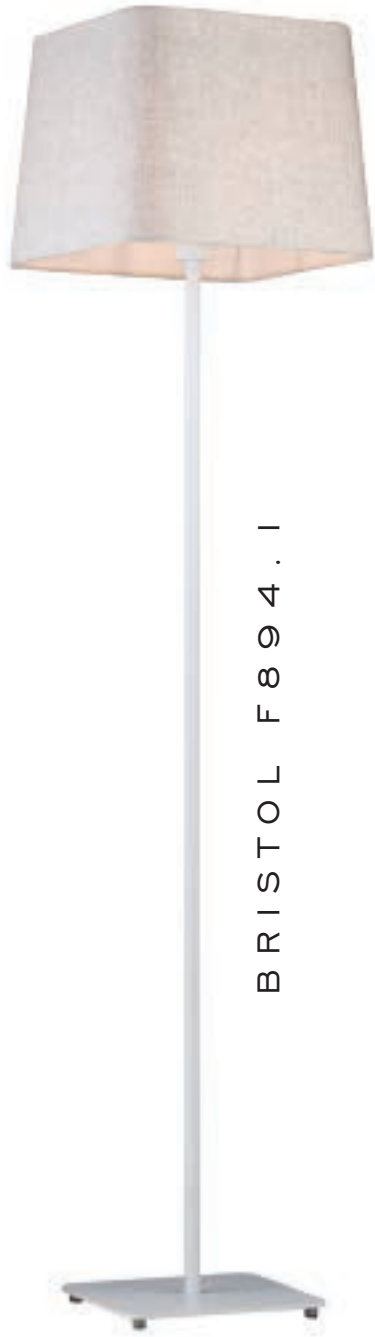

BRISTOL F894.1