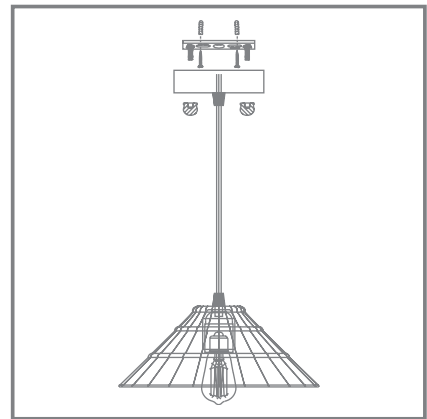

ASHANTI 1252.1	↓	∅	↕ min	↕ max	💡
	145	265	195	1220	E27 x 40W x 1 pcs

TWENTY ONE

ASHANTI 1253.1

ASHANTI 1254.1

ASHANTI 1253.1	↓	∅	↕ min	↕ max	💡
	175	225	225	1220	E27 x 40W x 1 pcs

ASHANTI 1254.1	↓	∅	↕ min	↕ max	💡
	155	300	205	1220	E27 x 40W x 1 pcs