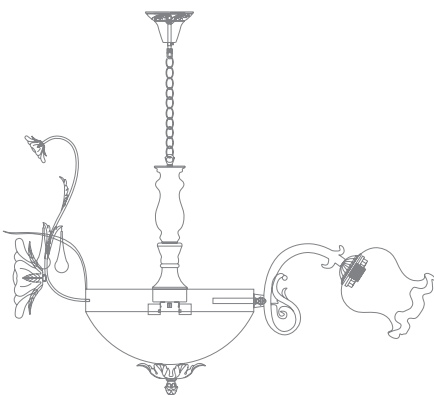

FIORI DI ROSE 105.6.2	↓	∅	↕ min	↕ max	💡
	510	880	690	1080	E27 x 60W x 8 pcs