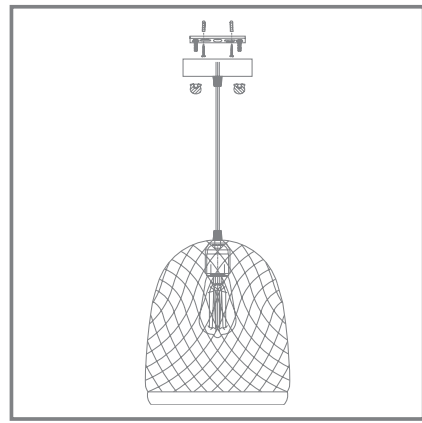

A S H A N T I 1 2 5 8 . 1

ASHANTI 1258.1	↓	∅	↕ min	↕ max	💡
	105	295	155	1160	E27 x 40W x 1 pcs

ASHANTI 1259.1

ASHANTI 1259.1	↓	∅	↕ min	↕ max	💡
	130	290	180	1200	E27 x 40W x 1 pcs

ASHANTI 1260.1

ASHANTI 1260.1	↓	∅	↕ min	↕ max	💡
	325	245	375	1370	E27 x 40W x 1 pcs