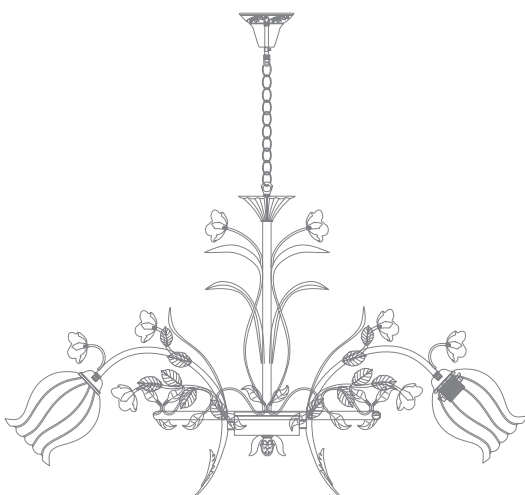

FIORI DI ROSE 106.3	↓	∅	↑↓ min	↑↓ max	💡
	390	640	580	1020	E27 x 60W x 3 pcs