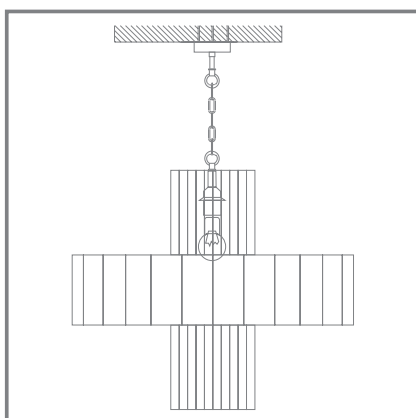

INDUSTRIAL 1823.1

↓	∅	↑↓ min	↑↓ max	💡
350	340	440	1340	E27 x 60W x 1 pcs

INDUSTRIAL 1824.1

↓	∅	↑↓ min	↑↓ max	💡
280	410	370	1260	E27 x 60W x 1 pcs