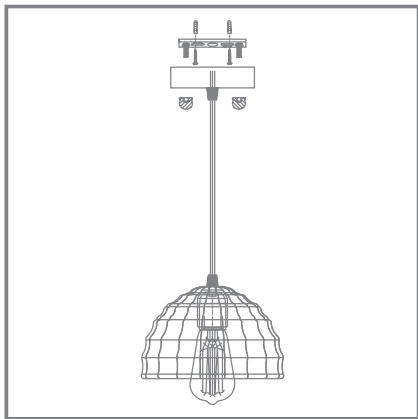

ASHANTI 1252.1	↓	∅	↕ min	↕ max	💡
	145	265	195	1220	E27 x 40W x 1 pcs

TWENTY ONE

ASHANTI 1253.1

ASHANTI 1254.1

ASHANTI 1253.1	↓	∅	↕ min	↕ max	💡
	175	225	225	1220	E27 x 40W x 1 pcs

ASHANTI 1254.1	↓	∅	↕ min	↕ max	💡
	155	300	205	1220	E27 x 40W x 1 pcs