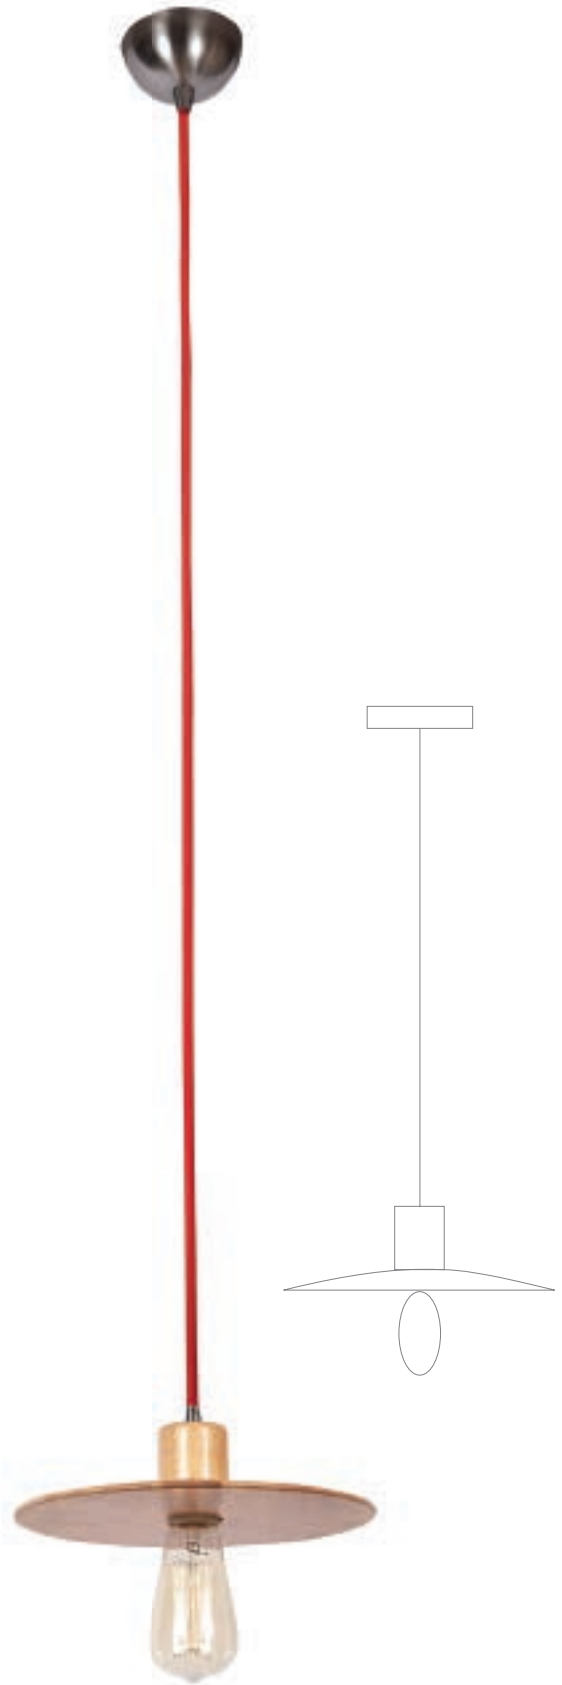

NATURA 087.3

NATURA 087.3	↓	↔	↗	↑↓ min	↑↓ max	💡
	350	340	150	390	970	E27 x 60W x 3 pcs

ORIGINAL

VENGE

NATURA 086.1

NATURA 086.1	↓	∅	↑↓ max	💡
	520	350	920	E27 x 60W x 1 pcs

NATURA 087.1

NATURA 087.1	↓	∅	↑↓ min	↑↓ max	💡
	350	150	390	970	E27 x 60W x 1 pcs