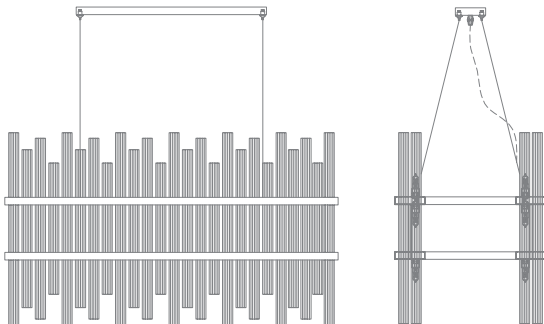

RUMBA 1053.6
CHROME

RUMBA 1053.6 CHROME	↓	↔	↗	↑↓ min	↑↓ max	💡
	170	1200	130	250	1170	E14 x 40W x 6 pcs

RUMBA 1073.36
CHROME

RUMBA 1074.36
CHROME

RUMBA 1073.36 CHROME	↓	↔	↗	↑↓ min	↑↓ max	💡
	500	900	400	640	1000	G4 x 15W x 36 pcs