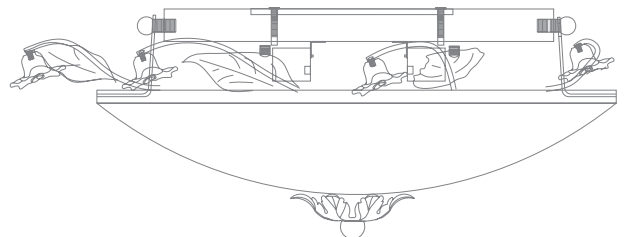

Fiore di rose

SERIES

THE BEST DETAIL
IN PROVENCE-STYLED INTERIORS

FIORI DI ROSE 104.400

FIORI DI ROSE 104.400	↓	∅	↕ min	↕ max	💡
	200	560	200	200	E27 x 60W x 4 pcs

Flower
OF THE COLLECTION

FIORI DI ROSE 105.6.2
BLUE