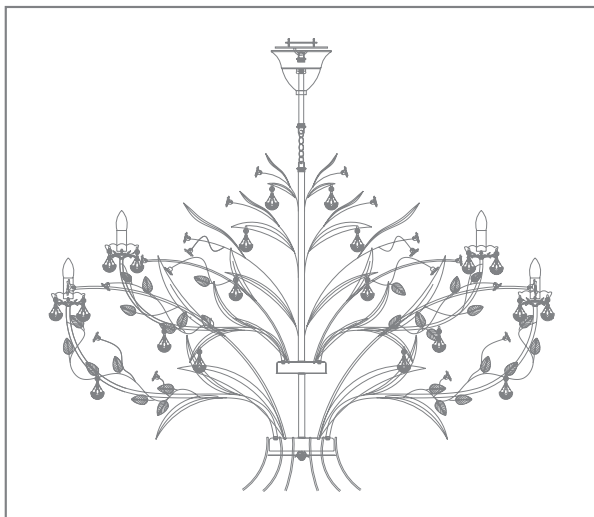

FIORI DI ROSE 1770.24	↓	∅	↑↓ max	💡
	1000	1490	1730	E14 x 40W x 24 pcs