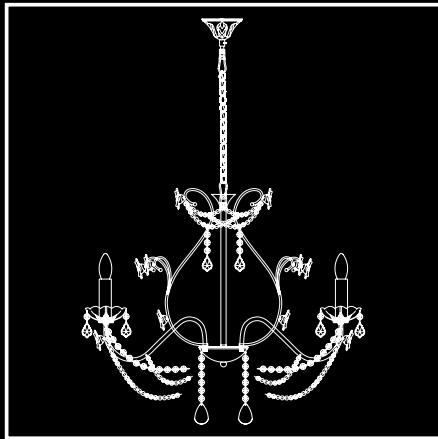

FIORI DI ROSE F1760.3

FIORI DI ROSE F1760.3	↓	∅	💡
	1490	575	E27 x 60W x 3 pcs