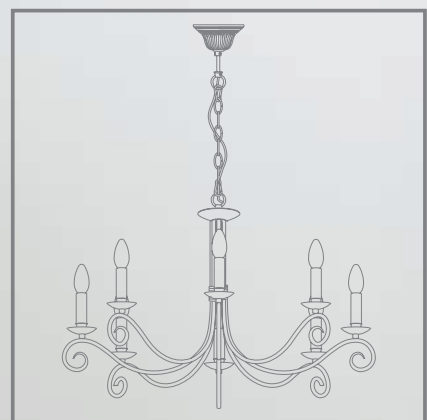

LUGO 142.6 R50
WHITE

LUGO 142.6 R50	↓	∅	↑ max	💡
	155	510	155	E27 x 60W x 6 pcs

FONDI 330.8 ANTIQUE

TWENTY ONE

Fondi

FONDI 330.8 ANTIQUE	↓	∅	↕ min	↕ max	💡
	440	720	640	850	E14 x 40W x 8 pcs

Floristie

HANDMADE FLOWERS IN CONJUNCTION WITH
SNOW-WHITE FRAME MAKES