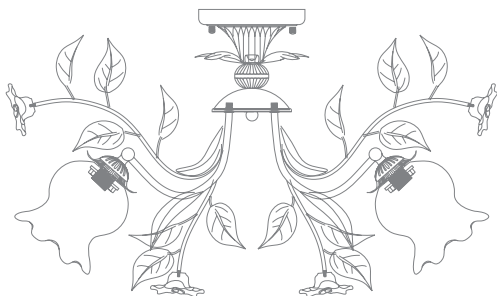

FIORI DI ROSE 114.3	↓	∅	↑↓ min	↑↓ max	💡
	330	620	400	400	E27 x 60W x 3 pcs

FIORI DI ROSE 114.8	↓	∅	↑↓ min	↑↓ max	💡
	330	800	330	330	E27 x 60W x 8 pcs

FIORI DI ROSE 114.6	↓	∅	↑↓ min	↑↓ max	💡
	300	680	300	300	E27 x 60W x 6 pcs