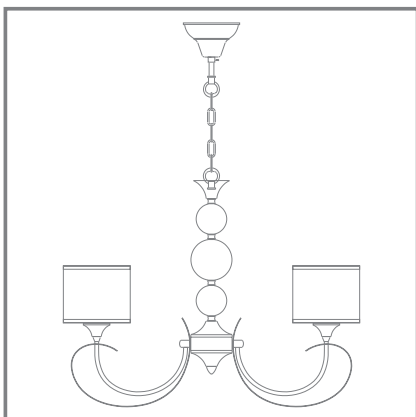

BREGATTO 100.5	↓	∅	↕ min	↕ max	💡
	450	600	630	740	E14 x 60W x 5 pcs