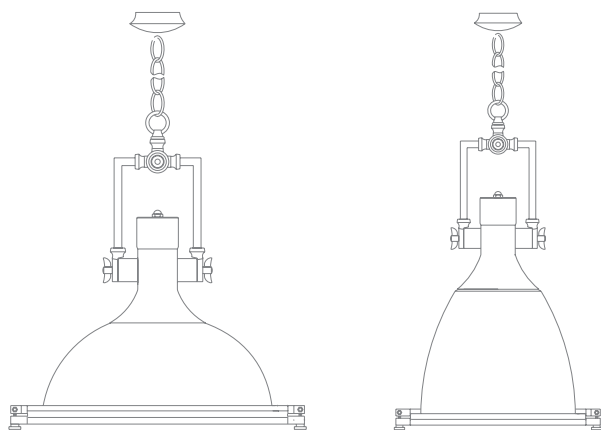

LUCIA TUCCI

INDUSTRIAL 093

INDUSTRIAL 092

INDUSTRIAL 092	↓	∅	↑↓ min	↑↓ max	💡
	560	310	680	1710	E27 x 60W x 1 pcs

INDUSTRIAL 093	↓	∅	↑↓ min	↑↓ max	💡
	590	370	720	1500	E27 x 60W x 1 pcs

INDUSTRIAL W1820.1 SAND SILVER