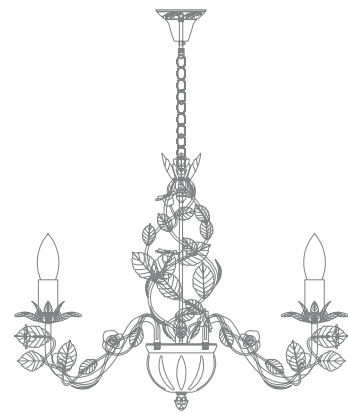

LUCIA TUCCI

Fiori di rose

FIORI DI ROSE 184.8.1

FIORI DI ROSE 184.8.1	↓	∅	↑↓ min	↑↓ max	💡
	600	960	780	1060	E27 x 60W x 9 pcs

FIORI DI ROSE
185.10.5

FIORI DI ROSE
185.8

FIORI DI ROSE 185.10.5	↓	∅	↑↓ min	↑↓ max	💡
	710	830	900	1320	E14 x 60W x 15 pcs