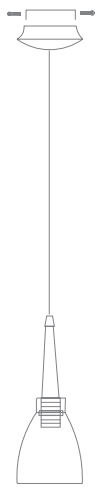

NATURA 087.3

NATURA 087.3	↓	↔	↗	↑↓ min	↑↓ max	💡
	350	340	150	390	970	E27 x 60W x 3 pcs

ORIGINAL

VENGE

NATURA 086.1

NATURA 086.1	↓	∅	↑↓ max	💡
	520	350	920	E27 x 60W x 1 pcs

NATURA 087.1

NATURA 087.1	↓	∅	↑↓ min	↑↓ max	💡
	350	150	390	970	E27 x 60W x 1 pcs