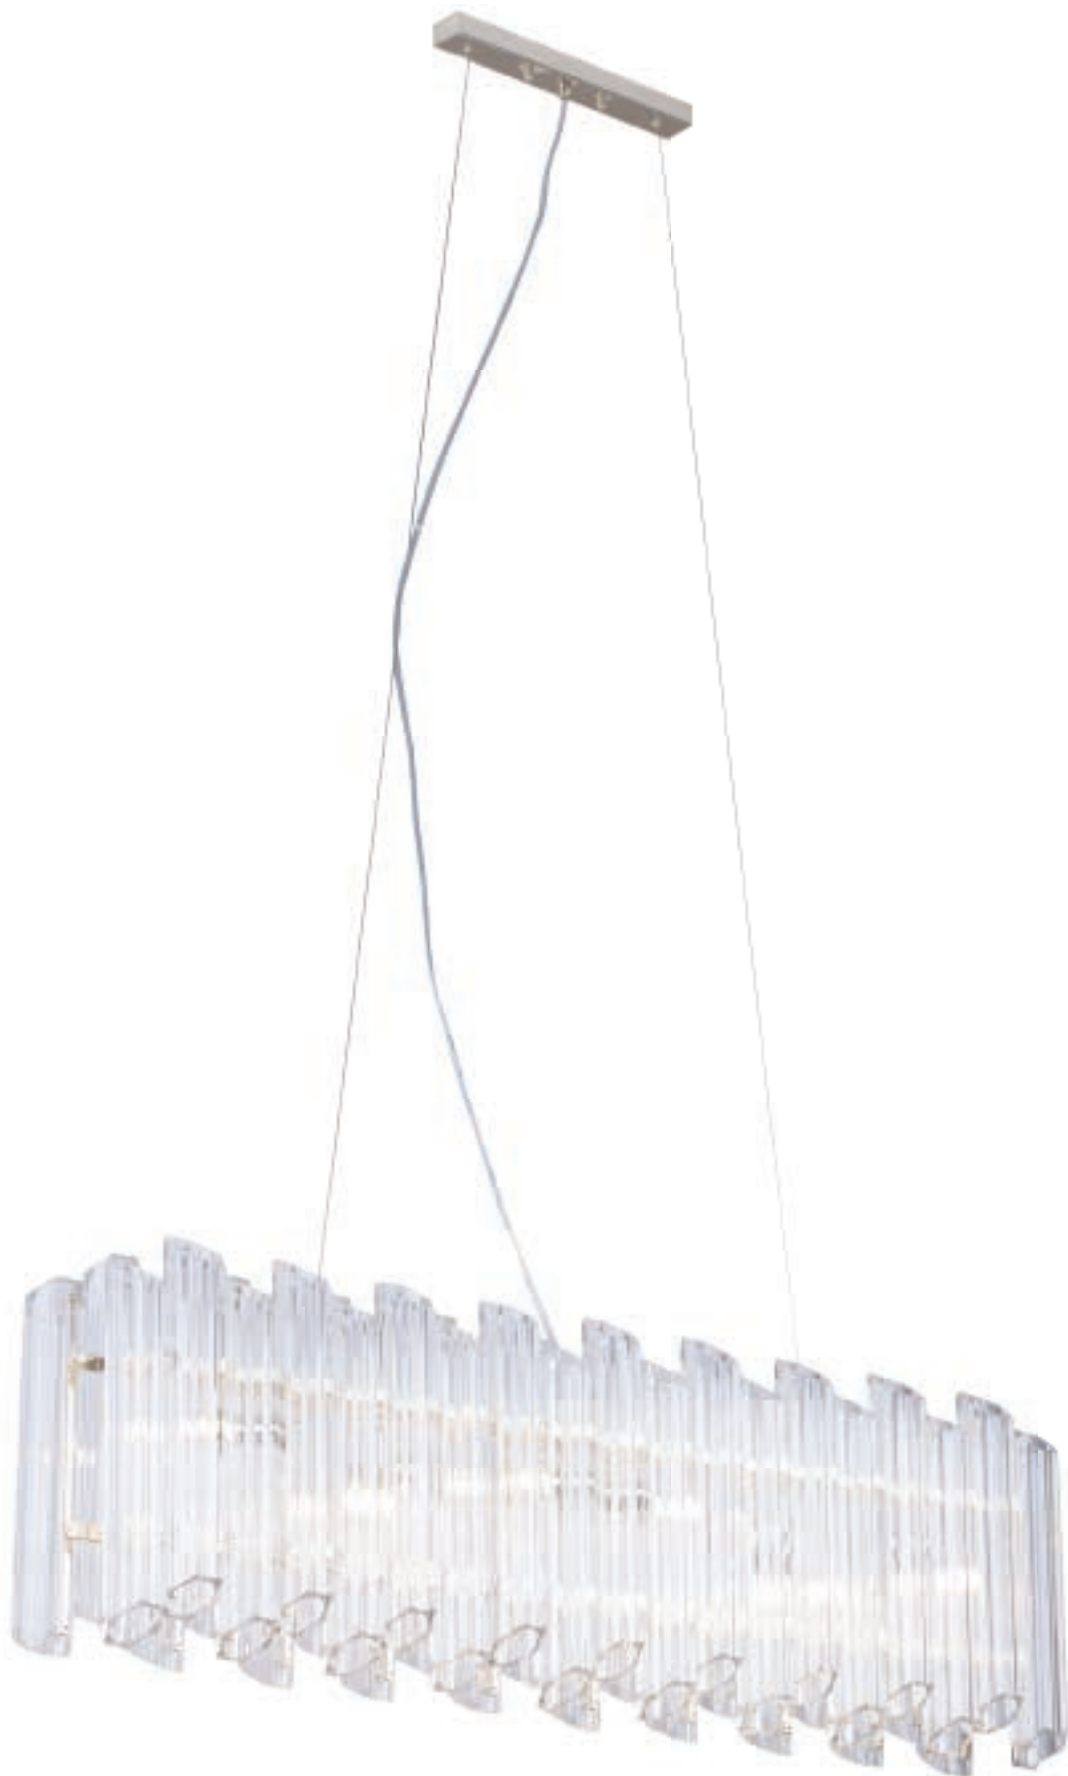

R

RUMBA W1072.4 CHROME

RUMBA W1072.4 CHROME	↓	↗	→	💡
	320	320	170	G4 x 15W x 4 pcs

L U C I A T U C C I

QUALITY .
DESIGN .
EXCLUSIVE .

Lighting for the real dreamers

RUMBA 1052.6 CHROME

RUMBA 1052.6CHROME	↓	↔	↗	↑↓ min	↑↓ max	💡
	400	1200	175	550	1400	E14 x 40W x 6 pcs