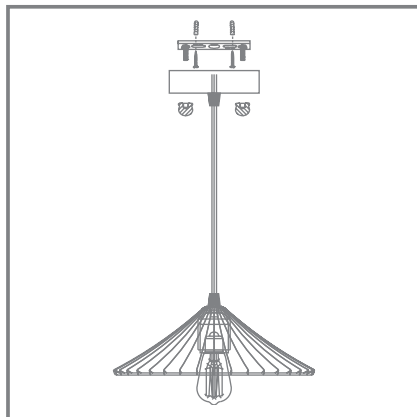

ASHANTI 1259.1	↓	∅	↕ min	↕ max	💡
	130	290	180	1200	E27 x 40W x 1 pcs