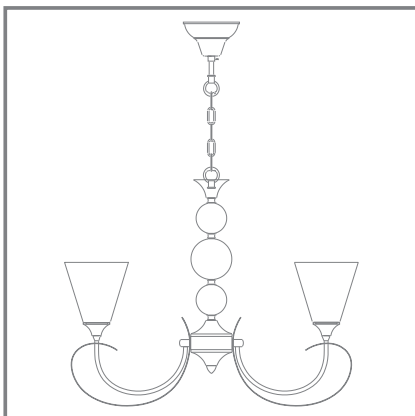

BREGATTO 100.3

BREGATTO 100.5

BREGATTO 100.5	↓	∅	↕ min	↕ max	💡
	450	600	630	740	E14 x 60W x 5 pcs

M

MANDORIA 099.3

MANDORIA 099.3	↓	∅	↑↓ max	💡
	450	600	750	E14 x 60W x 3 pcs

MANDORIA 099.5

MANDORIA 099.5	↓	∅	↑↓ max	💡
	450	600	750	E14 x 60W x 5 pcs