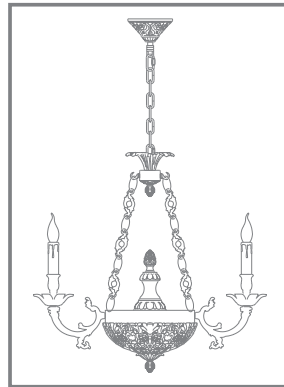

FIRENZE 1781.8.2
ANTIQUÉ GOLD

FIRENZE 1781.8.2	↓	∅	↕ max	💡
	600	700	1100	E14 x 40W x 10 pcs