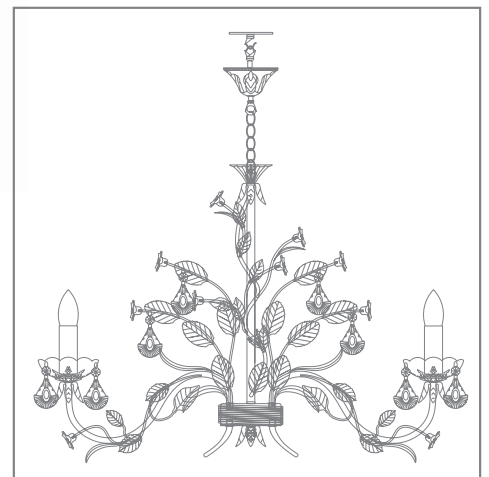

FIORI DI ROSE 1770.24

FIORI DI ROSE 1770.24	↓	∅	↑↓ max	💡
	1000	1490	1730	E14 x 40W x 24 pcs

FIORI DI ROSE 1770.6

FIORI DI ROSE 1770.6	↓	∅	↑↓ max	💡
	450	600	950	E14 x 40W x 6 pcs

FIORI DI ROSE 1770.10

FIORI DI ROSE 1770.10	↓	∅	↑↓ max	💡
	580	1050	1310	E14 x 40W x 10 pcs