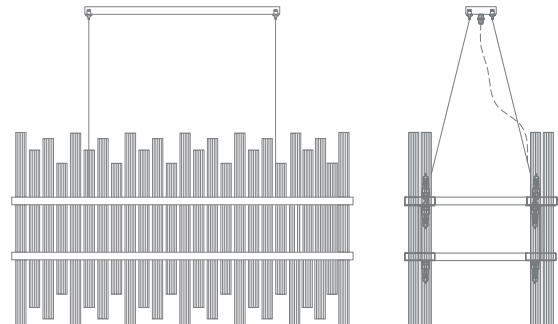

RUMBA 1053.6
CHROME

RUMBA 1053.6 CHROME	↓	↔	↗	↑↓ min	↑↓ max	💡
	170	1200	130	250	1170	E14 x 40W x 6 pcs

RUMBA 1073.36
CHROME

RUMBA 1074.36
CHROME

RUMBA 1073.36 CHROME	↓	↔	↗	↑↓ min	↑↓ max	💡
	500	900	400	640	1000	G4 x 15W x 36 pcs