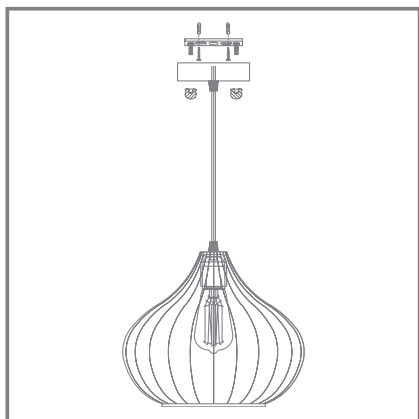

ASHANTI 1256.1	↓	∅	↑↓ min	↑↓ max	💡
	305	325	355	1370	E27 x 40W x 1 pcs