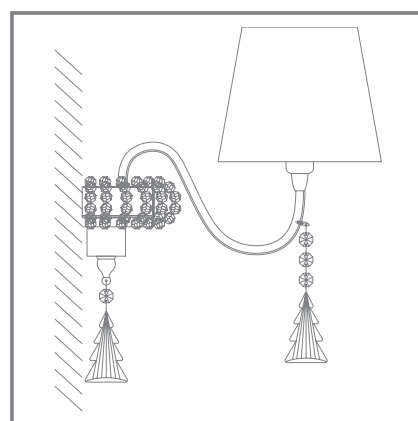

PELLE

SERIES

PELLE BIANCA W119.2	↓	↗	→	💡
	360	430	270	E14 x 60W x 2 pcs

PELLE BIANCA T119.1	↓	∅	💡
	710	430	E27 x 60W x 1 pcs