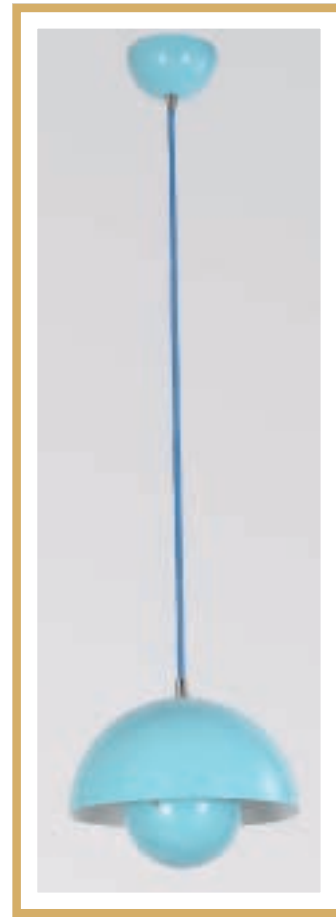

NARNI 197.1 BLU