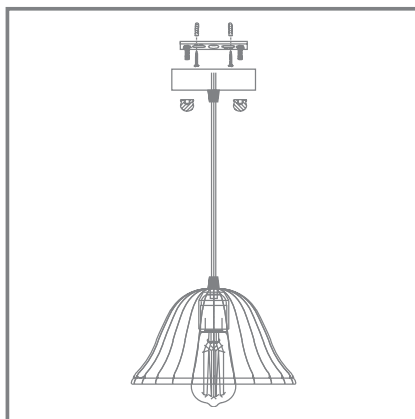

ASHANTI 1255.1	↓	∅	↑↓ min	↑↓ max	💡
	175	255	225	1250	E27 x 40W x 1 pcs