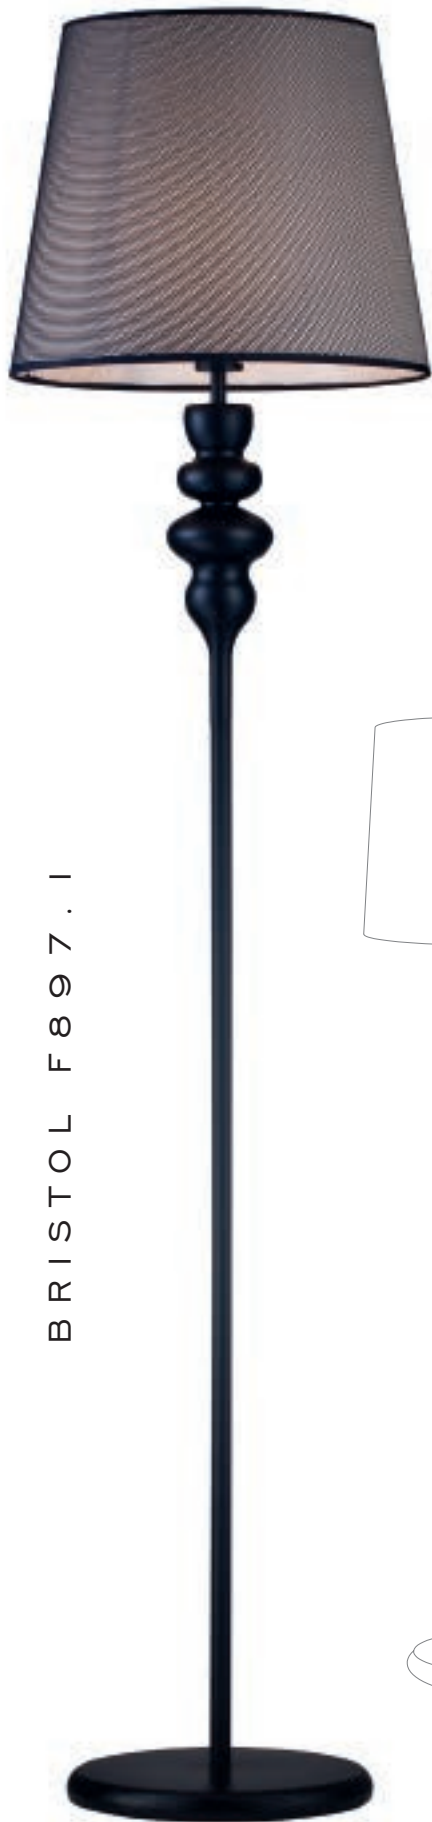

TWENTY ONE

BRISTOL F 8 9 7 . 1

BRISTOL F897.1	↓	∅	💡
	1640	380	E27 x 60W x 1 pcs