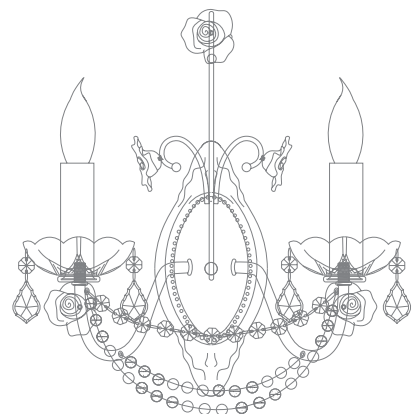

FIORI DI ROSE W186.2	↓	↗	||>	💡
	360	350	215	E14 x 60W x 2 pcs

TWENTY ONE