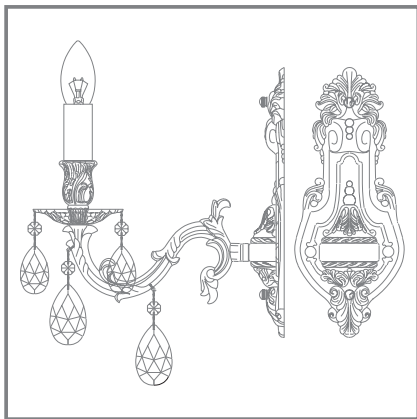

520

650

910

E14 x 60W x
5 pcs

FIRENZE 141.5 COFFE GOLD

FIRENZE 141.5	↓	∅	↑ min	↑ max	💡
	480	520	650	910	E14 x 60W x 5 pcs

FIRENZE W141.1
ANTIQUE

Firenze