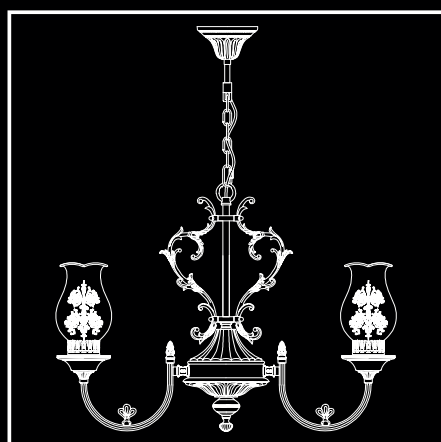

ANGELO W147.1 IVORY

ANGELO W147.1 IVORY	↓	↗	→	💡
	180	120	190	E14 x 60W x 1 pcs

ANGELO 147.5 IVORY

ANGELO 147.5 IVORY	↓	∅	↑↓ min	↑↓ max	💡
	440	520	620	1600	E14 x 60W x 5 pcs

Vetralla

VETRALLA 179.7 ANTIQUE GOLD