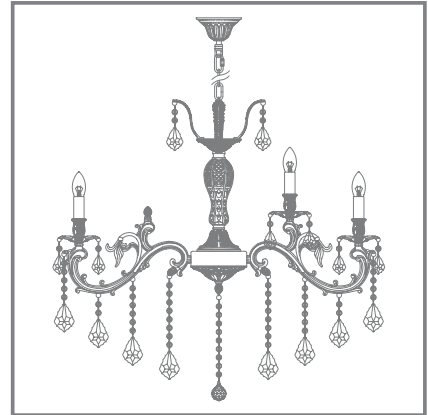

BARLETTA 122.12.6
CREAM WHITE

BARLETTA 122.10.5
CREAM WHITE

BARLETTA 122.10.5	↓	∅	↑↓ min	↑↓ max	💡
	820	860	960	1270	E14 x 60W x 15 pcs

TWENTY ONE

BARLETTA | 22.10.5 ANTIQUE

BARLETTA | 22.10.5
COFFE GOLD

BARLETTA 122.10.5	↓	∅	↕ min	↕ max	💡
	820	860	960	1270	E14 x 60W x 15 pcs