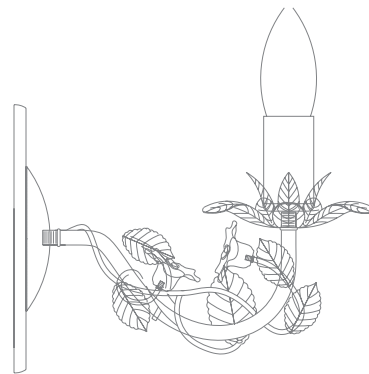

Floristie

FIORI DI ROSE W1770.2

FIORI DI ROSE W1770.2	↓	↗	⇨	💡
	240	360	210	E14 x 40W x 2 pcs

TWENTY ONE

L U C I A T U C C I

FIORI DI ROSE
W184.2

FIORI DI ROSE
W185.2

FIORI DI ROSE W184.2	↓	↗	>	💡
	310	500	300	E27 x 60W x 2 pcs