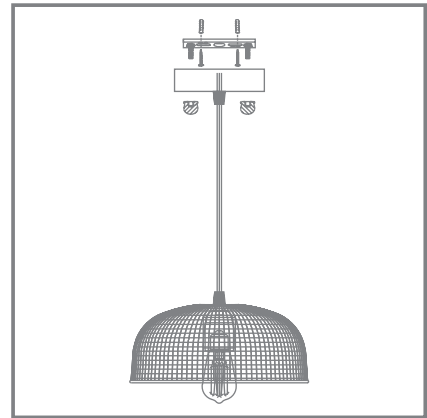

ASHANTI 1252.1

ASHANTI 1252.1	↓	∅	↕ min	↕ max	💡
	145	265	195	1220	E27 x 40W x 1 pcs