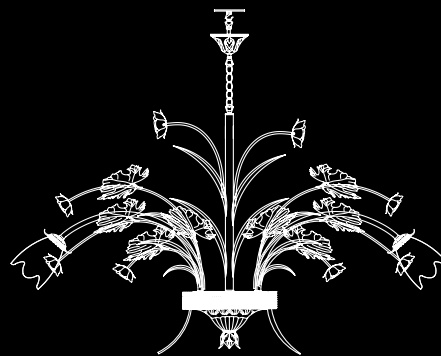

FIORI DI ROSE 1760.12	↓	∅	↑ min	↑ max	💡
	600	1080	750	1250	E27 x 60W x 12 pcs