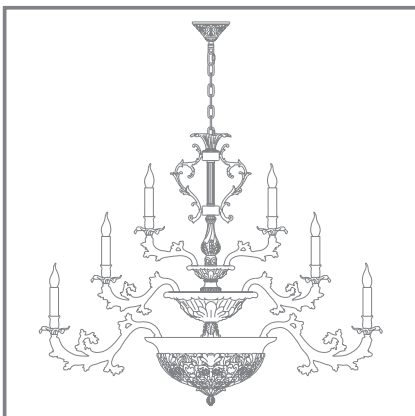

FIRENZE W141.1	↓	↗	→	💡
	330	115	265	E14 x 60W x 1 pcs

L U C I A T U C C I

FIRENZE W141.2 CREAM WHITE

FIRENZE W141.2	↓	↗	→	💡
	320	320	230	E14 x 60W x 2 pcs

T W E N T Y O N E

FIRENZE 1780.30.3
ANTIQUE GOLD

FIRENZE 1780.30.3 ANTIQUE GOLD	↓	∅	↕ max	💡
	945	1230	2095	E14 x 40W x 33 pcs