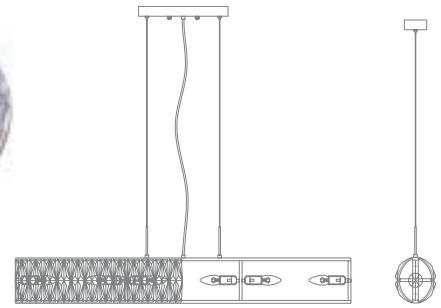

RUMBA 1073.36
CHROME