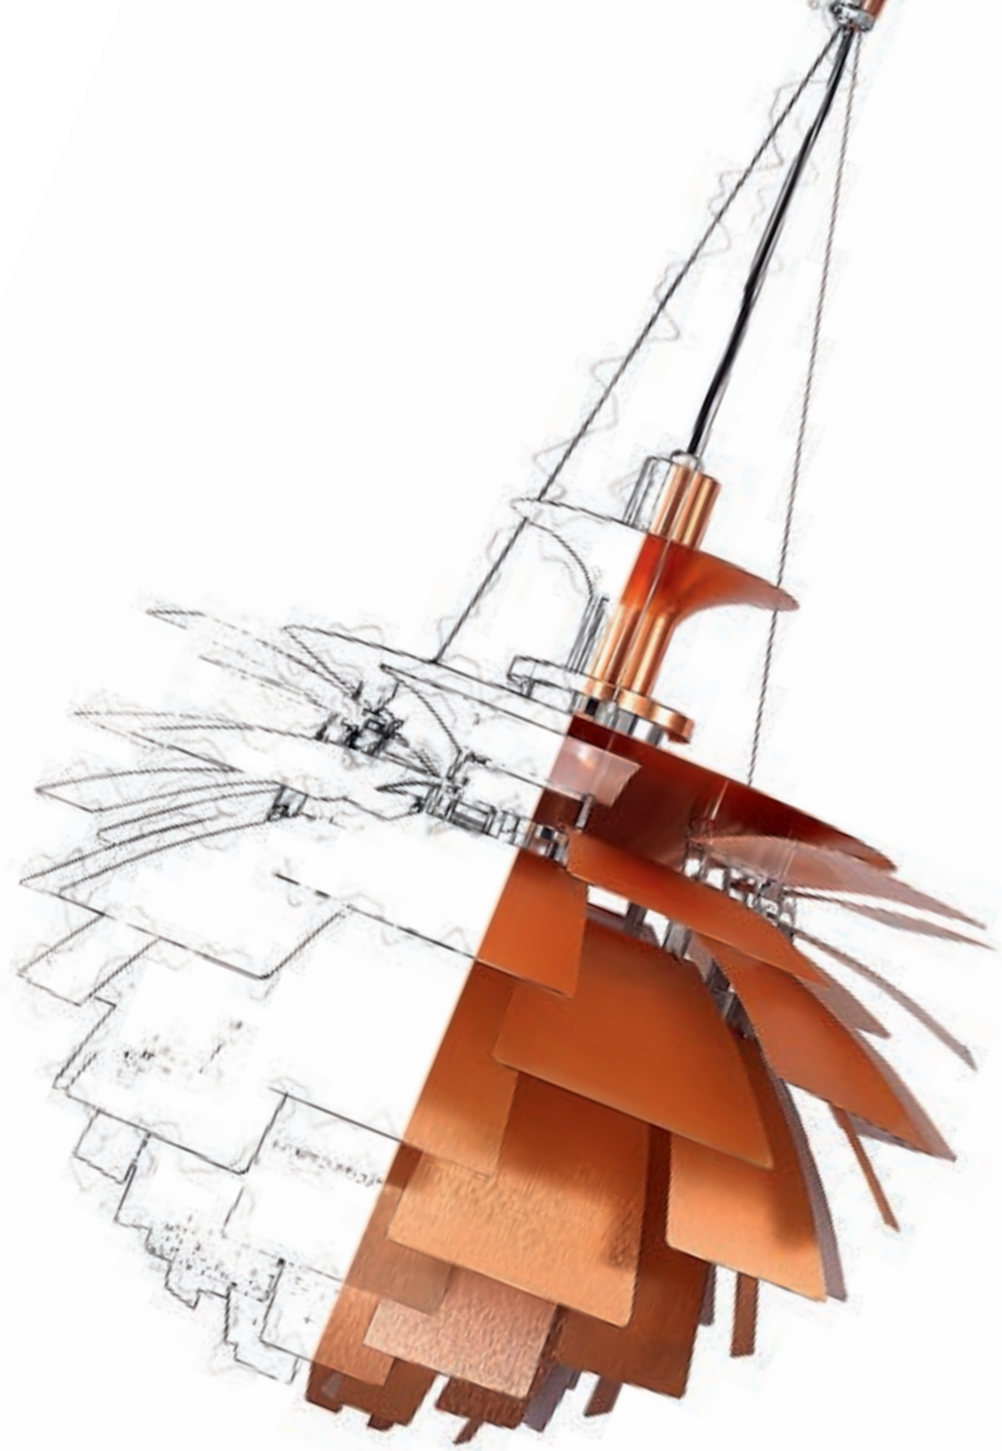

Это флагман коллекции. Не многие интерьеры смогут позволить её себе. 64 светоточки и огромные габариты рассчитаны для больших пространств.

Лимитированная серия: 9 штук в год

LUCCIA TUCCI

СОДЕРЖАНИЕ

ILLUMINAZIONE