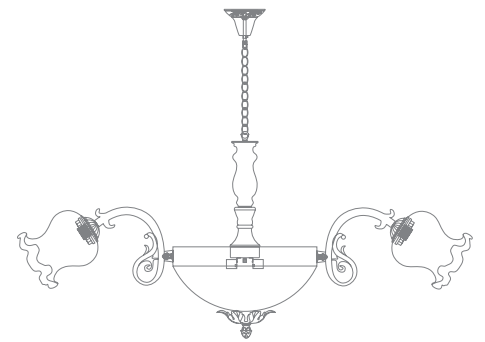

FIORI DI ROSE 105.6.2