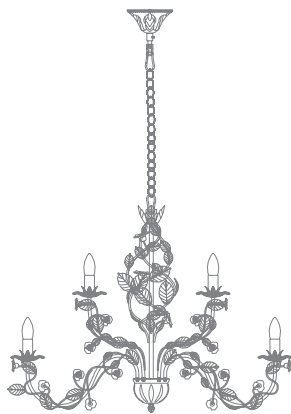

LUCIA TUCCI

Fiori di rose

FIORI DI ROSE 184.8.1

FIORI DI ROSE 184.8.1	↓	∅	↑↓ min	↑↓ max	💡
	600	960	780	1060	E27 x 60W x 9 pcs

FIORI DI ROSE
185.10.5

FIORI DI ROSE
185.8

FIORI DI ROSE 185.10.5	↓	∅	↑↓ min	↑↓ max	💡
	710	830	900	1320	E14 x 60W x 15 pcs