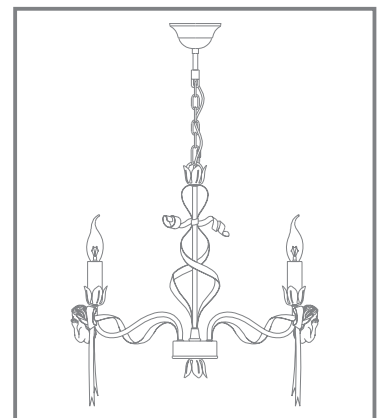

ANGELO 147.5 IVORY

ANGELO 147.5 IVORY	↓	∅	↑↓ min	↑↓ max	💡
	440	520	620	1600	E14 x 60W x 5 pcs