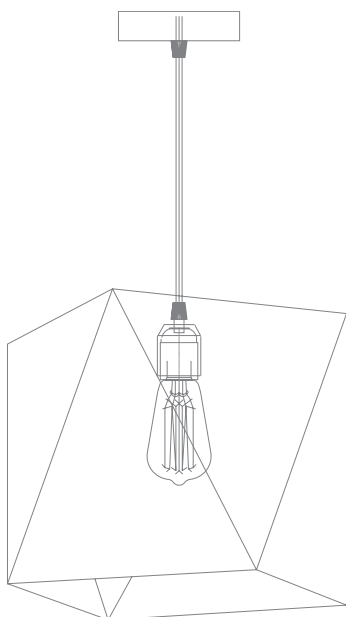

NARNI 1943.1
SHAMPAGNE

NARNI 1943.1	↓	∅	↑↓ min	↑↓ max	💡
	220	300	270	1220	E27 x 60W x 1 pcs