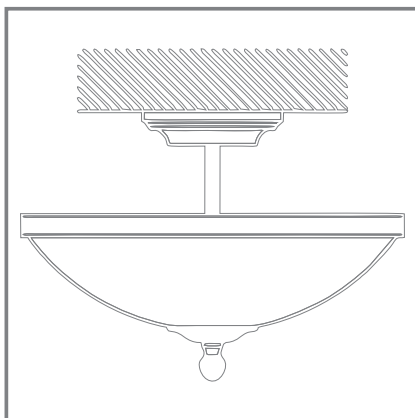

SESTO 176.3 R40

SESTO 176.3 R40	↓	∅	↑↓ min	↑↓ max	💡
	150	400	300	300	E27 x 60W x 3 pcs

SESTO 177.3 R40

Sesto

SESTO 177.3 R40	↓	∅	↑↓ min	↑↓ max	💡
	150	400	150	150	E27 x 60W x 3 pcs

SESTO 178.3 R40

SESTO 178.3 R40	↓	∅	↑↓ min	↑↓ max	💡
	260	400	260	260	E27 x 60W x 3 pcs