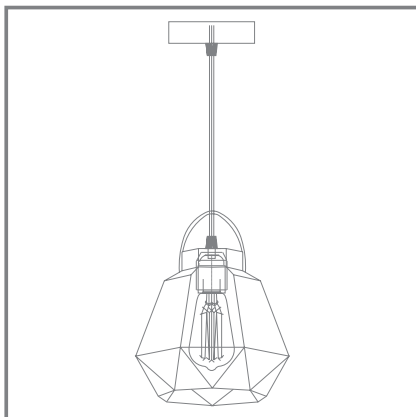

NARNI 1940.1
WHITE

Narni

NARNI 1940.1 GRAY-GREEN	↓	∅	↑↓ min	↑↓ max	💡
	320	350	370	1320	E27 x 60W x 1 pcs

NARNI 1940.1 WHITE	↓	∅	↑↓ min	↑↓ max	💡
	320	350	370	1320	E27 x 60W x 1 pcs

NARNI 1941.1
WHITE

NARNI 1942.1
GRAY-GREEN