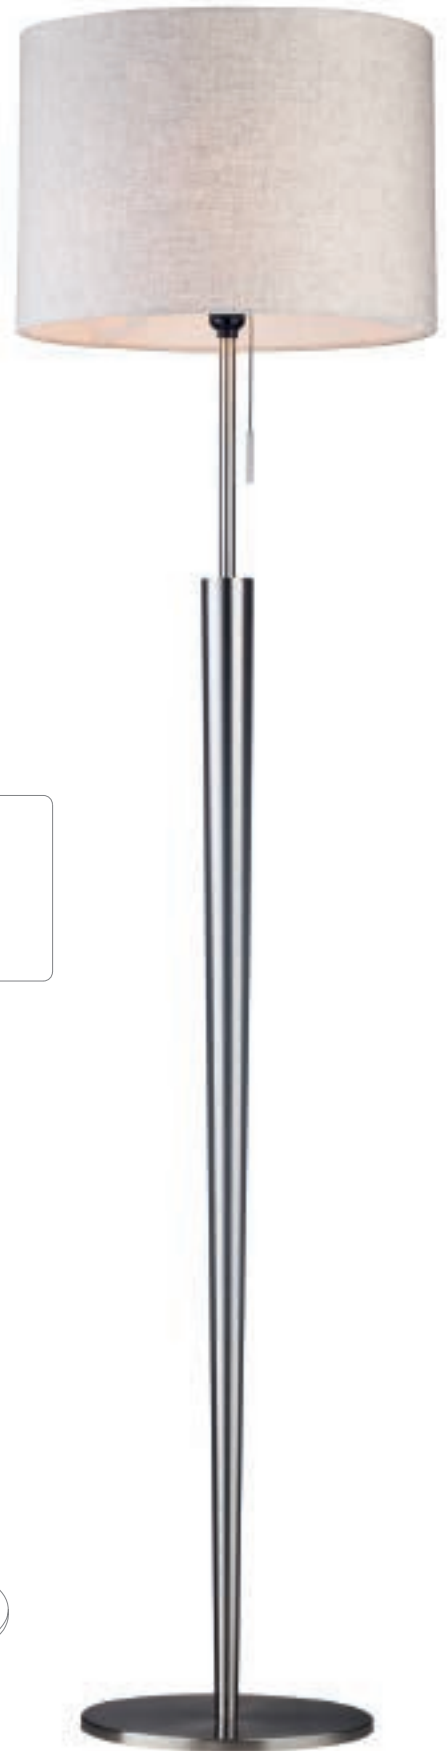

BRISTOL F896.1	↓	∅	💡
	1630	400	E27 x 60W x 1 pcs