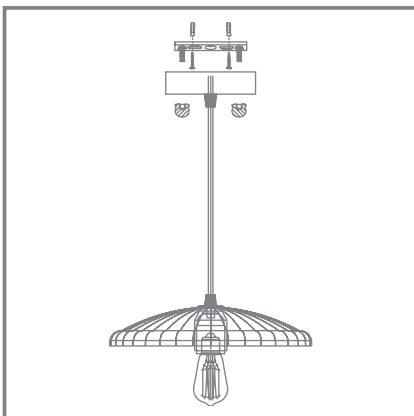

ASHANTI 1258.1	↓	∅	↕ min	↕ max	💡
	105	295	155	1160	E27 x 40W x 1 pcs